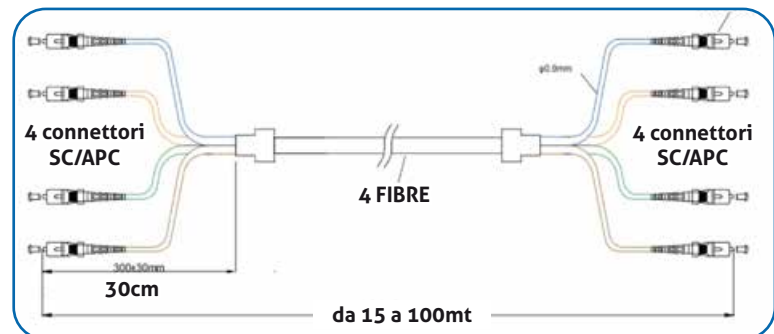

STOA - SCATOLE DI TERMINAZIONE PRECABLATE

SCATOLE DI TERMINAZIONE OTTICA (STOA) con cavo a 4 fibre pre-intestato da entrambi i lati

Scatole di terminazione ottica per appartamento, in plastica bianca, precablate con diverse metrature
Cavo a 4 fibre preintestato da entrambi i lati con 4+4 connettori SC/APC e 4 adattatori SC/APC.
Sistema di infilaggio cavo integrato con i 4 connettori protetti e allineati per semplificare l'installazione.

CONFEZIONE "PIZZA-BOX"
CON SISTEMA INFILAGGIO CAVO

4 ADATTATORI SC/APC CON CHIUSURA

Codice	Descrizione	Out	Cavo Fibra	Lunghezza	Connettori	Confezione	Listino
AFP015	STOA cablata 15mt 4 fibre, 4+4 connettori SC/APC	4	si, 4 fibre	15mt	4+4 SC	PizzaBox	€ 72,50
AFP025	STOA cablata 25mt 4 fibre, 4+4 connettori SC/APC	4	si, 25mt	25mt	4+4 SC	PizzaBox	€ 83,00
AFP035	STOA cablata 35mt 4 fibre, 4+4 connettori SC/APC	4	si, 35mt	35mt	4+4 SC	PizzaBox	€ 89,00
AFP050	STOA cablata 50mt 4 fibre, 4+4 connettori SC/APC	4	si, 50mt	50mt	4+4 SC	PizzaBox	€ 119,00
AFP060	STOA cablata 60mt 4 fibre, 4+4 connettori SC/APC	4	si, 60mt	60mt	4+4 SC	PizzaBox	€ 132,00
AFP070	STOA cablata 70mt 4 fibre, 4+4 connettori SC/APC	4	si, 70mt	70mt	4+4 SC	PizzaBox	€ 148,00
AFP100	STOA cablata 100mt 4 fibre, 4+4 connettori SC/APC	4	si, 100mt	100mt	4+4 SC	PizzaBox	€ 179,00