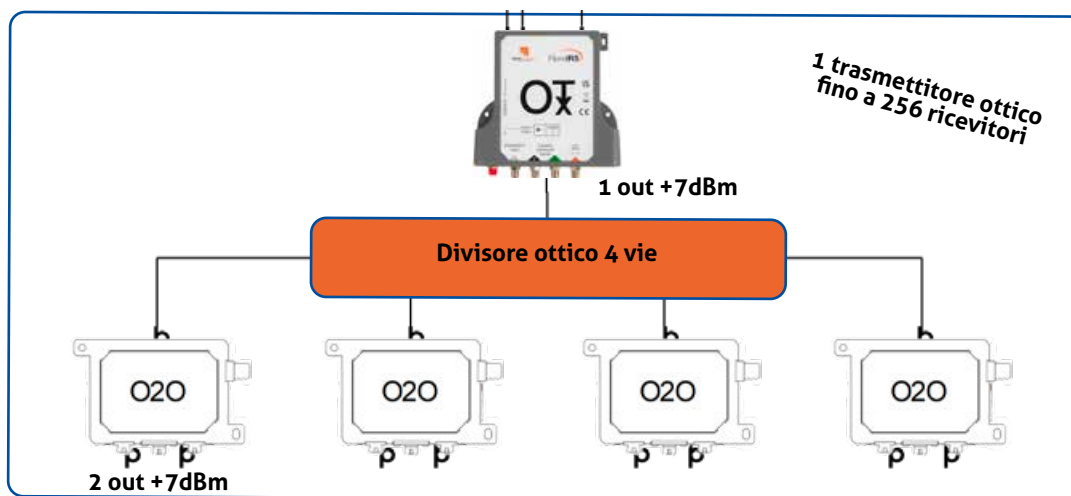

Alimentazione tramite connettore RF di ingresso, alimentatore incluso nella confezione.

Codice	Descrizione	Ingresso	Uscita	Listino
DPQM64	LNB Ottico QM per fibra Global, out +10dBm	SAT	+10dBm	€ 324.00

TRASMETTITORE OTTICO PER DISTRIBUZIONE CONDOMINIALE TV-SAT

KIT TX OTTICO OTX GLOBAL + LNB WIDEBAND 1OUT 7DBM - PSU20V INCLUSO

Ingresso SAT Wideband (1 x V + 1 x H) e TV Terrestre.

Uscita ottica +7dBm, con budget potenza sufficiente fino a 32 RX ottici.

Compatibile con tutti i ricevitori/trasduttori ottici GLOBAL INVACOM già esistenti sul mercato.

Può essere usato in sostituzione delle vecchie centrali ODU32 installate in precedenza.

Connettore ottico di uscita FC/PC Alimentazione 20V dc LNB Wideband H+V incluso.

Codice	Descrizione	Ingresso	Uscita	Listino
GID000452	Kit TX Ottico OTX + LNB Wideband Out 7dBm	SAT+TV	1 x +7dBm	€ 449.00

Convertitore Ottico-Ottico O20 (Optical To Optical)

1 ingresso, 2 uscite Fibra Ottica +7dBm, connettore FC/PC

In grado di espandere una rete in fibra ottica per distribuzione TV-SAT

Funziona contemporaneamente come splitter e amplificatore ottico.

Compatibile con il trasmettitore OTx,

Ogni uscita del sistema O20 può servire fino a 32 punti ottici.

Codice	Descrizione	Ingresso	Uscita	Listino
GID000411	Convertitore Ottico Ottico O20 2 Out 7dBm	1 x fibra	2 x +7dBm	€ 439.00

SCHEMA DI FUNZIONAMENTO SISTEMA GLOBAL INVACOM con DIVISORE OTTICO AMPLIFICATO O20

Grazie al convertitore O20 è possibile sfruttare un solo kit OTx per portare il segnale fino a 256 appartamenti.

Ogni O20 è infatti dotato di 2 uscite ottiche da +7dBm, ciascuna utilizzabile con 32 RX ottici.

Usando uno splitter ottico a 4, necessario per abbassare il livello ottico e far funzionare l'O20, si può quindi rilanciare il segnale in fibra a 4 diversi convertitori O20 (vedi schema sopra).