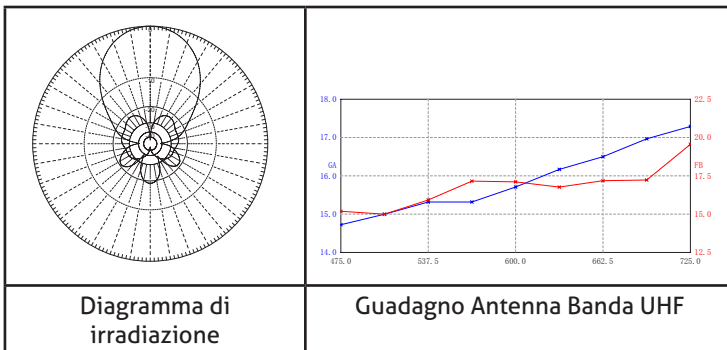

Antenna UHF YAGI 31 elementi con filtro LTE

DPTA3U12

Antenna digitale terrestre YAGI con guadagno 12dB;
Alta direttività garantita dal triplo sistema di elementi in alluminio diam 7mm a lunghezza variabile;
Dipolo altamente schermato LTE con case in plastica robusta impermeabile
Doppio riflettore ripiegabile
31 elementi incluso dipolo e riflettori:
Montaggio in polarizzazione orizzontale e verticale

Sistema di assemblaggio semplificato, con elementi di rinforzo per garantire la massima efficienza di installazione;
Disponibile in imballo singolo o multiplo (6pz)

3 UHF

12dB
Guadagno

31
|||||

Dipolo ad alta schermatura
Case plastico impermeabile

Codice	DPTA3U12
Tipo	YAGI UHF
Numero di elementi	31
Canali	UHF 21-60
Frequenza	470-790 MHz
Guadagno	12-17 dB
Rapporto Avanti/Indietro	15-25 dB
Ampiezza di irradiazione	+/- 30° Orizzontale +/- 35° Verticale
Lunghezza massima	1140 mm
Dimensione riflettori	450 x 280mm
Materiale Elementi	Alluminio diam 7mm
Info Logistiche	Codice ordine
Antenna UHF Yagi Tripla imballo singolo	DPTA3U12
Antenna UHF Yagi Tripla Bulk 6pz	DPTA3U12-6