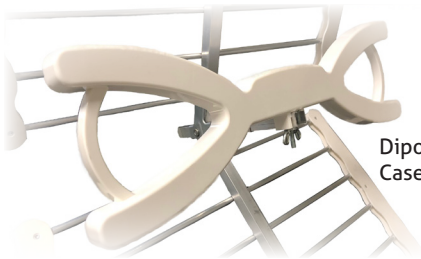

Antenna UHF YAGI 31 elementi con filtro LTE

DPTA3U12

Antenna digitale terrestre YAGI con guadagno 12dB;
Alta direttività garantita dal triplo sistema di elementi in alluminio diam 7mm a lunghezza variabile;
Dipolo altamente schermato LTE con case in plastica robusta impermeabile
Doppio riflettore ripiegabile
31 elementi incluso dipolo e riflettori:
Montaggio in polarizzazione orizzontale e verticale

Sistema di assemblaggio semplificato, con elementi di rinforzo per garantire la massima efficienza di installazione;
Disponibile in imballo singolo o multiplo (6pz)

3 UHF

12dB
Guadagno

31
|||||

Dipolo ad alta schermatura
Case plastico impermeabile