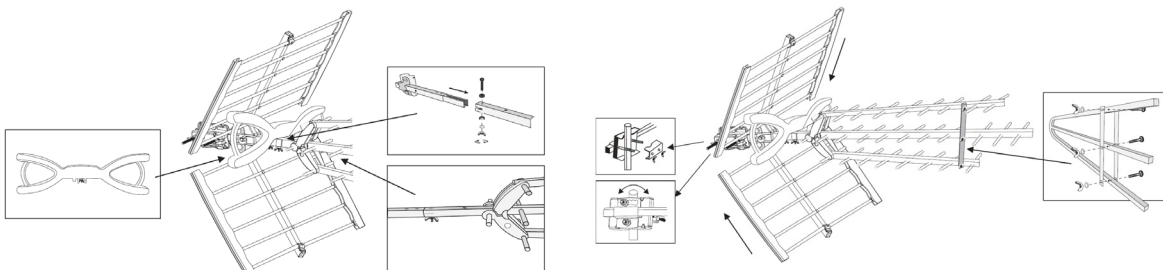

Sistema di assemblaggio semplificato, con elementi di rinforzo per garantire la massima efficienza di installazione;
Disponibile in imballo singolo o multiplo (6pz)

3 UHF

12dB
Guadagno

31
|||||

Dipolo ad alta schermatura
Case plastico impermeabile

Codice	DPTA3U12
Tipo	YAGI UHF
Numero di elementi	31
Canali	UHF 21-60
Frequenza	470-790 MHz
Guadagno	12-17 dB
Rapporto Avanti/Indietro	15-25 dB
Ampiezza di irradiazione	+/- 30° Orizzontale +/- 35° Verticale
Lunghezza massima	1140 mm
Dimensione riflettori	450 x 280mm
Materiale Elementi	Alluminio diam 7mm
Info Logistiche	Codice ordine
Antenna UHF Yagi Tripla imballo singolo	DPTA3U12
Antenna UHF Yagi Tripla Bulk 6pz	DPTA3U12-6